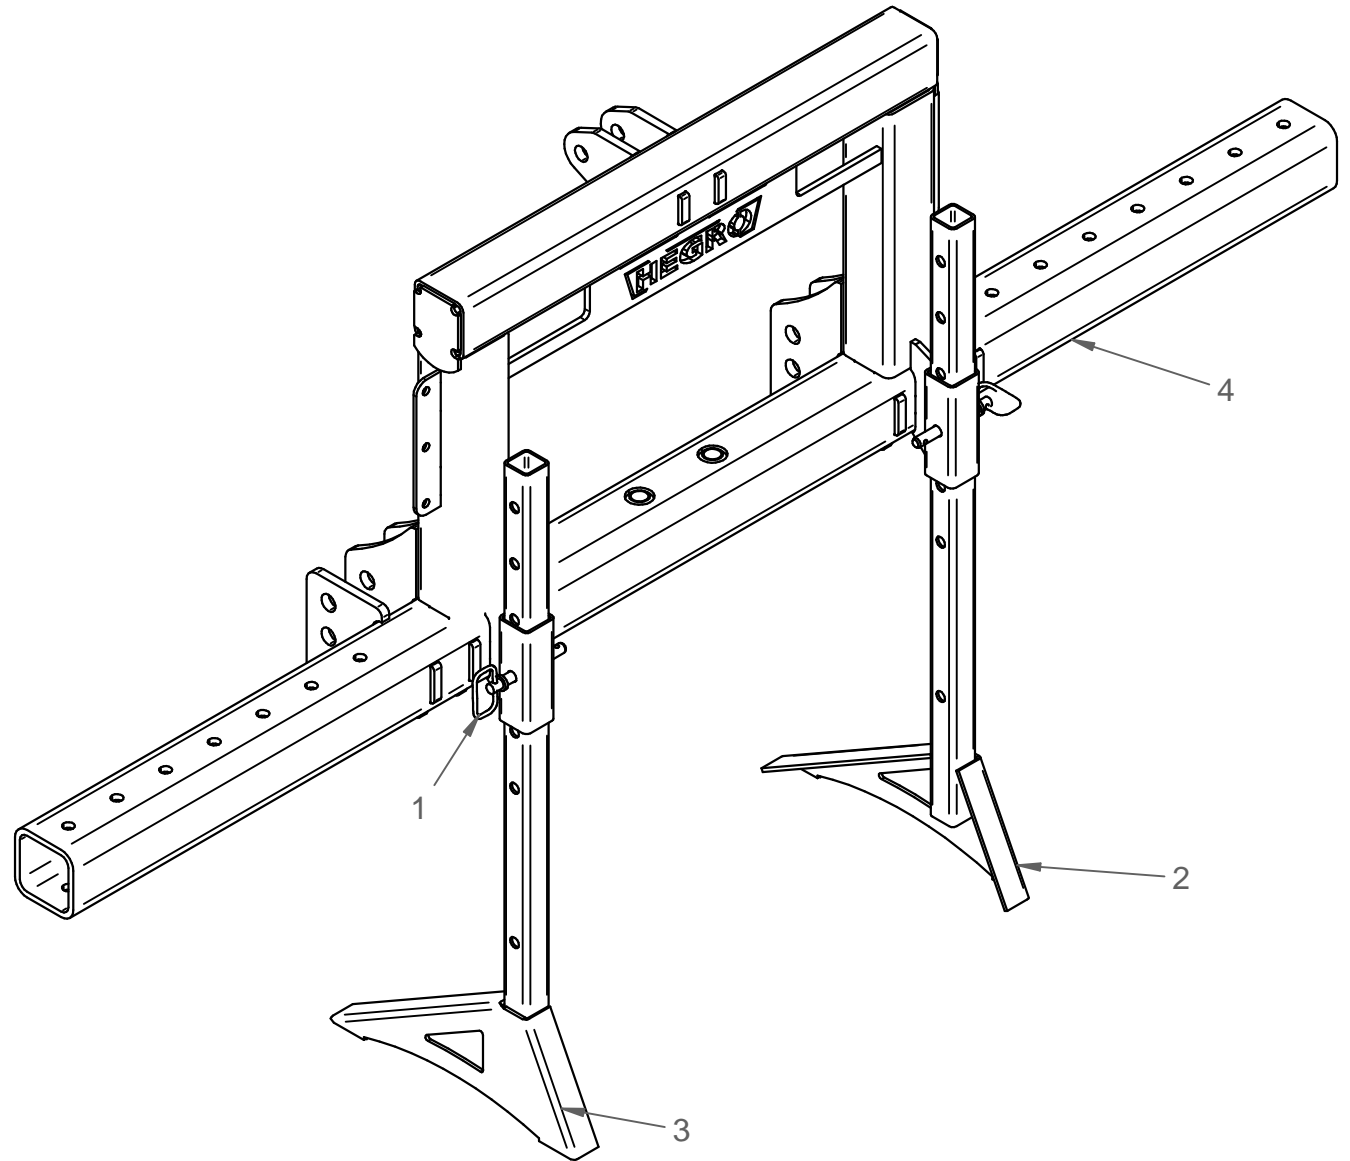

## *Prijslijst*

Gegalvaniseerd

Zwaar uitgevoerd

Breed inzetbaar, modulair opgebouwd

Verplaatsbaar met heftruck

Voeten standaard gemonteerd

# 111-0008

	Artikel:	Beschrijving:	#
1	954-0003	Topstangpen met ketting 16x125	2
2	111-0004	Voet R	1
3	111-0005	Voet L	1
4	111-0003	Basis bok woelpoot 2,6m	1

~174,615 kg

# HEGRO

Basis bok 2,6m

111-0008