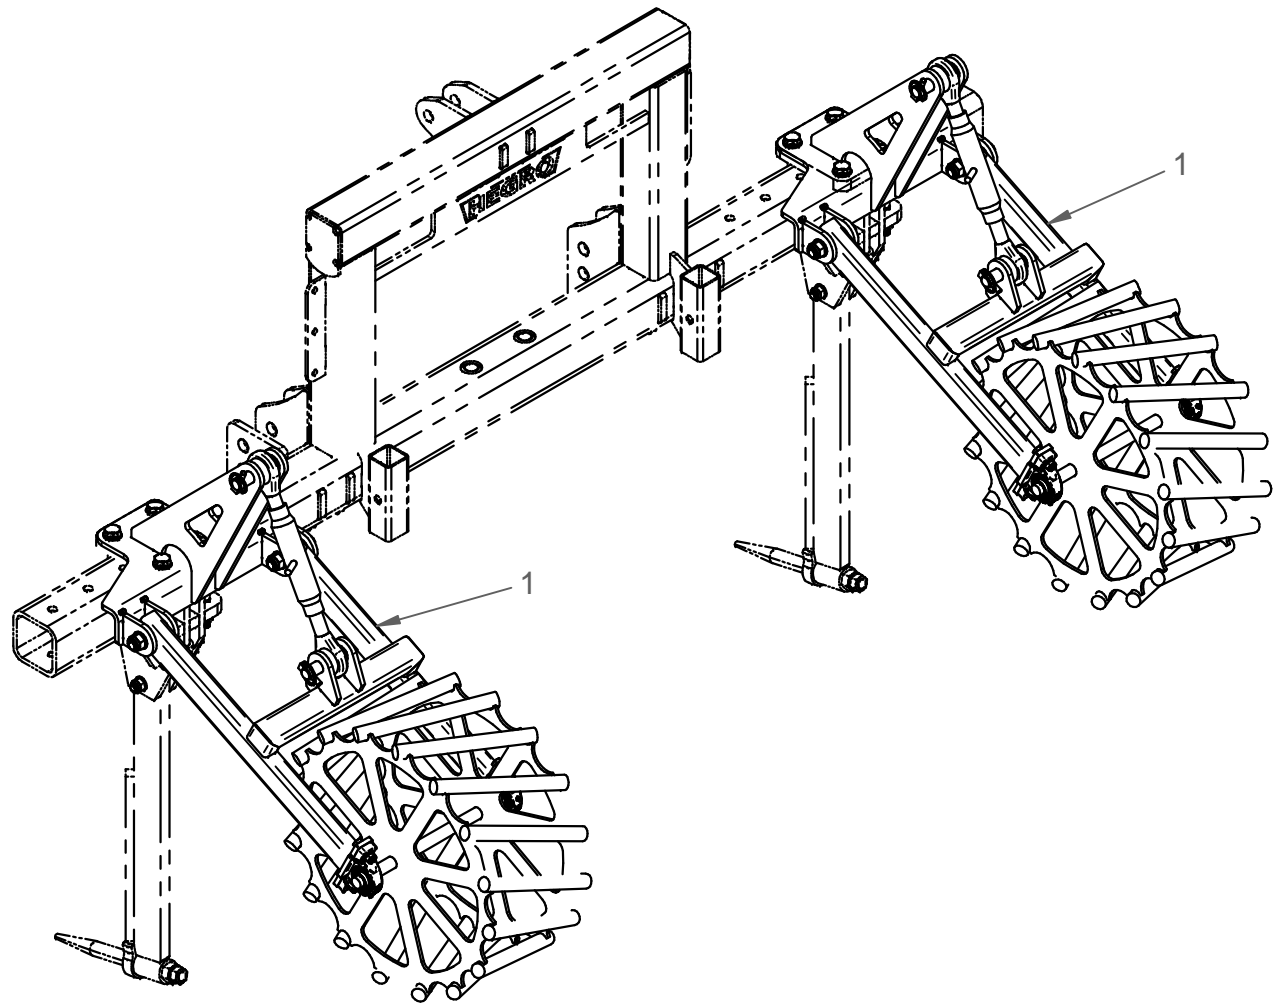

111-0018

	Artikel:	Beschrijving:	#
1	111-0023	Dieptewiel samenstelling	2

~149,652 kg

HEGRO

Dieptewielen

111-0018