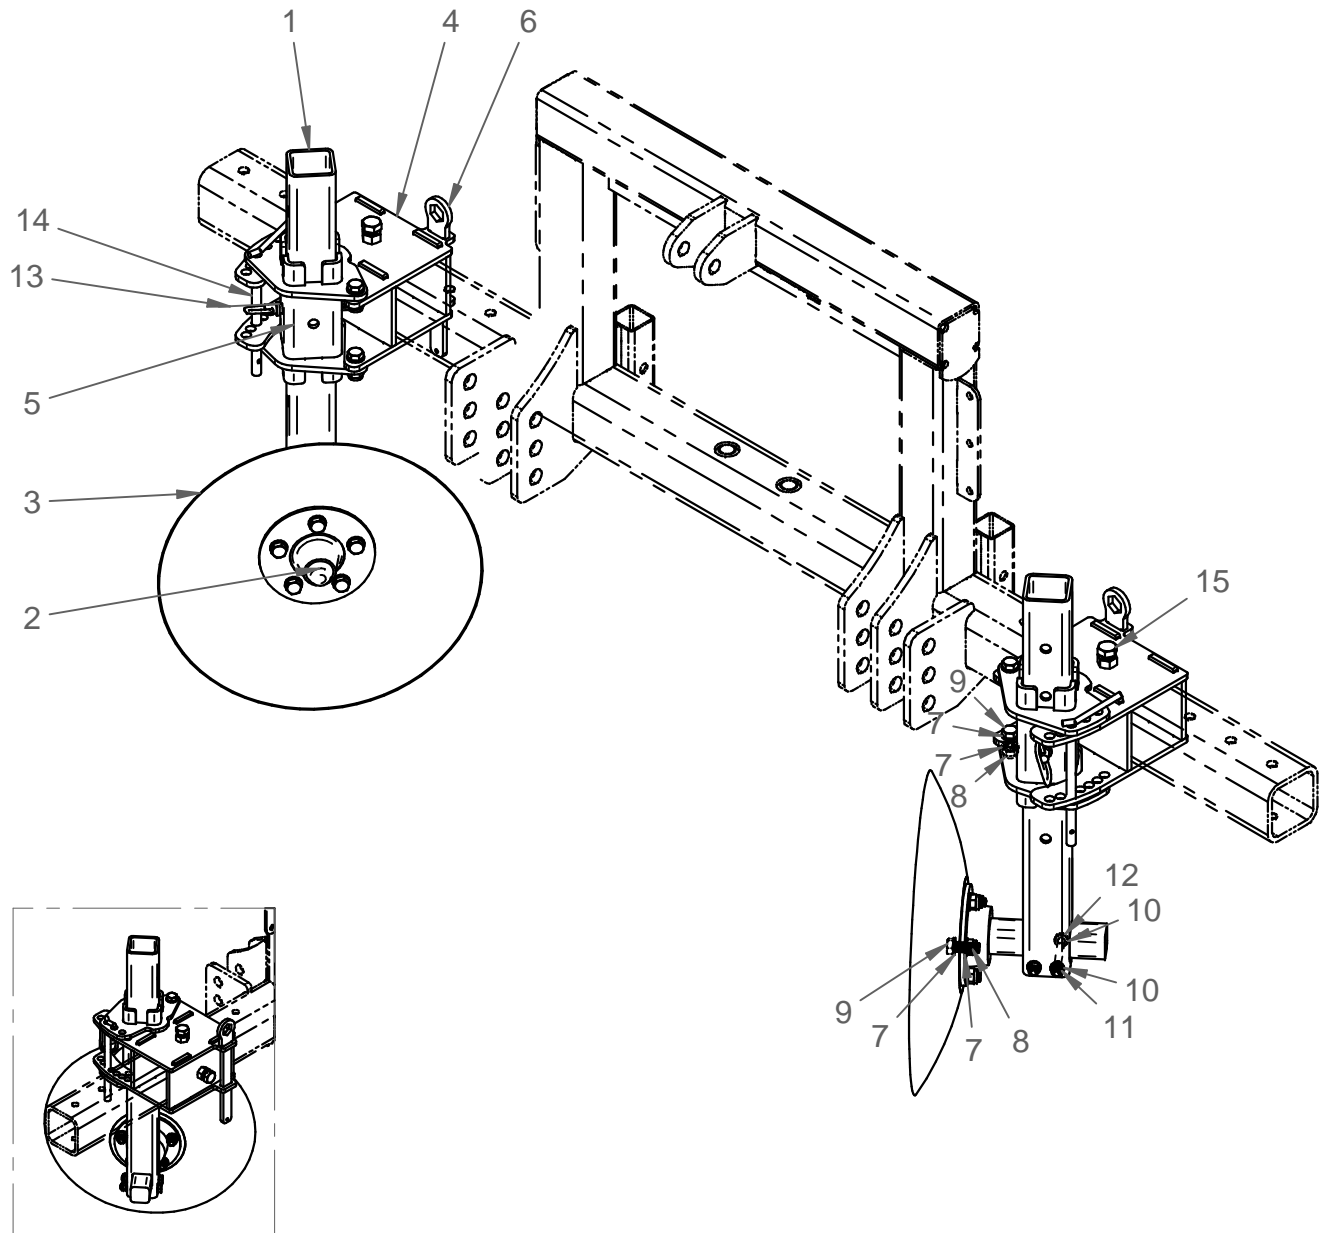

# HEGRO

4 Woelpoten

111-0028

111-0029

	Artikel:	Beschrijving:	#
1	111-0027	Woelpoot samenstelling (PH)	5

~216,651 kg

# HEGRO

5 Woelpoten

111-0029

# 111-0020

	Artikel:	Beschrijving:	#
1	071-0009	Koker padenwisser	2
2	081-0002	Wielaseind 50x200	2
3	111-0019	Hegro eggeschijf 560x6	2
4	111-0021	Poot houder	2
5	111-0022	Scharnierpunt	2
6	061-0039	Sleutel 30	2
7		DIN125-16	28
8		DIN985-16	14
9		DIN933-16x45	14
10		DIN125-12	8
11		DIN985-12	4
12		DIN931-12x100	4
13	954-0003	Topstangpen met ketting 16x125	2
14	954-0012	Werktuigpen 16x250	2
15		DIN933-20x35	4

# HEGRO

*Padenwisser*

111-0018

	Artikel:	Beschrijving:	#
1	111-0023	Dieptewiel samenstelling	2

~149,652 kg