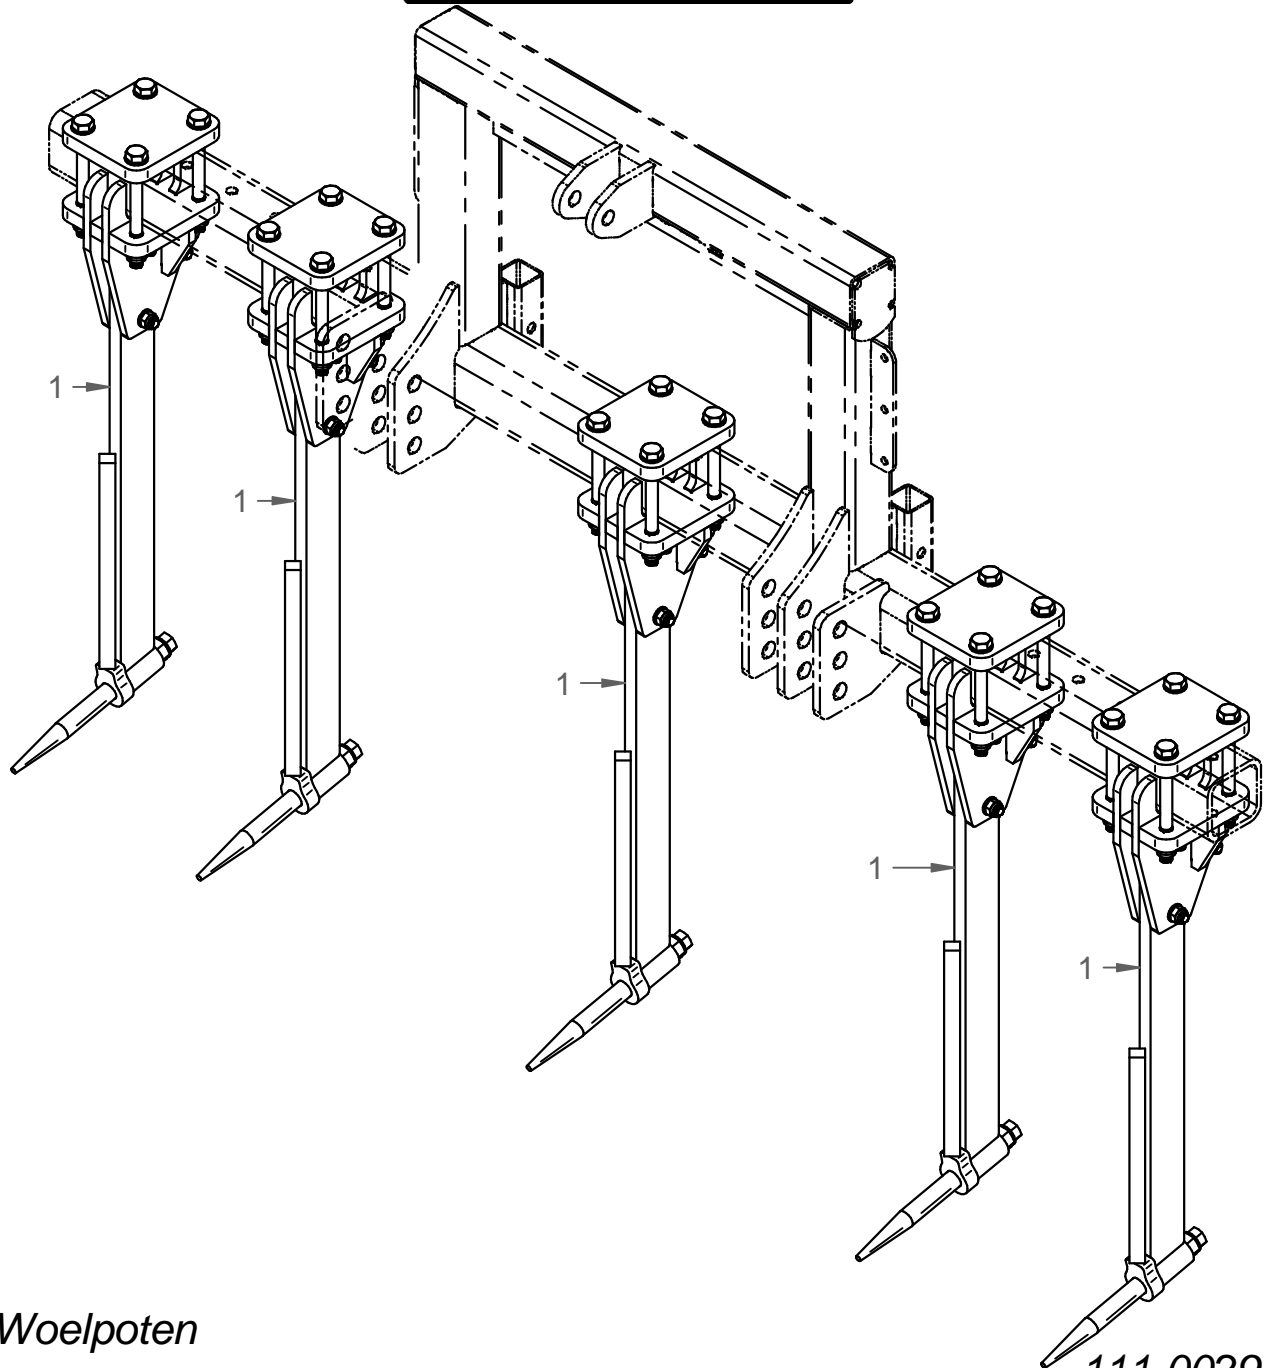

111-0029

	Artikel:	Beschrijving:	#
1	111-0027	Woelpoot samenstelling (PH)	5

~216,651 kg

HEGRO

5 Woelpoten

111-0029