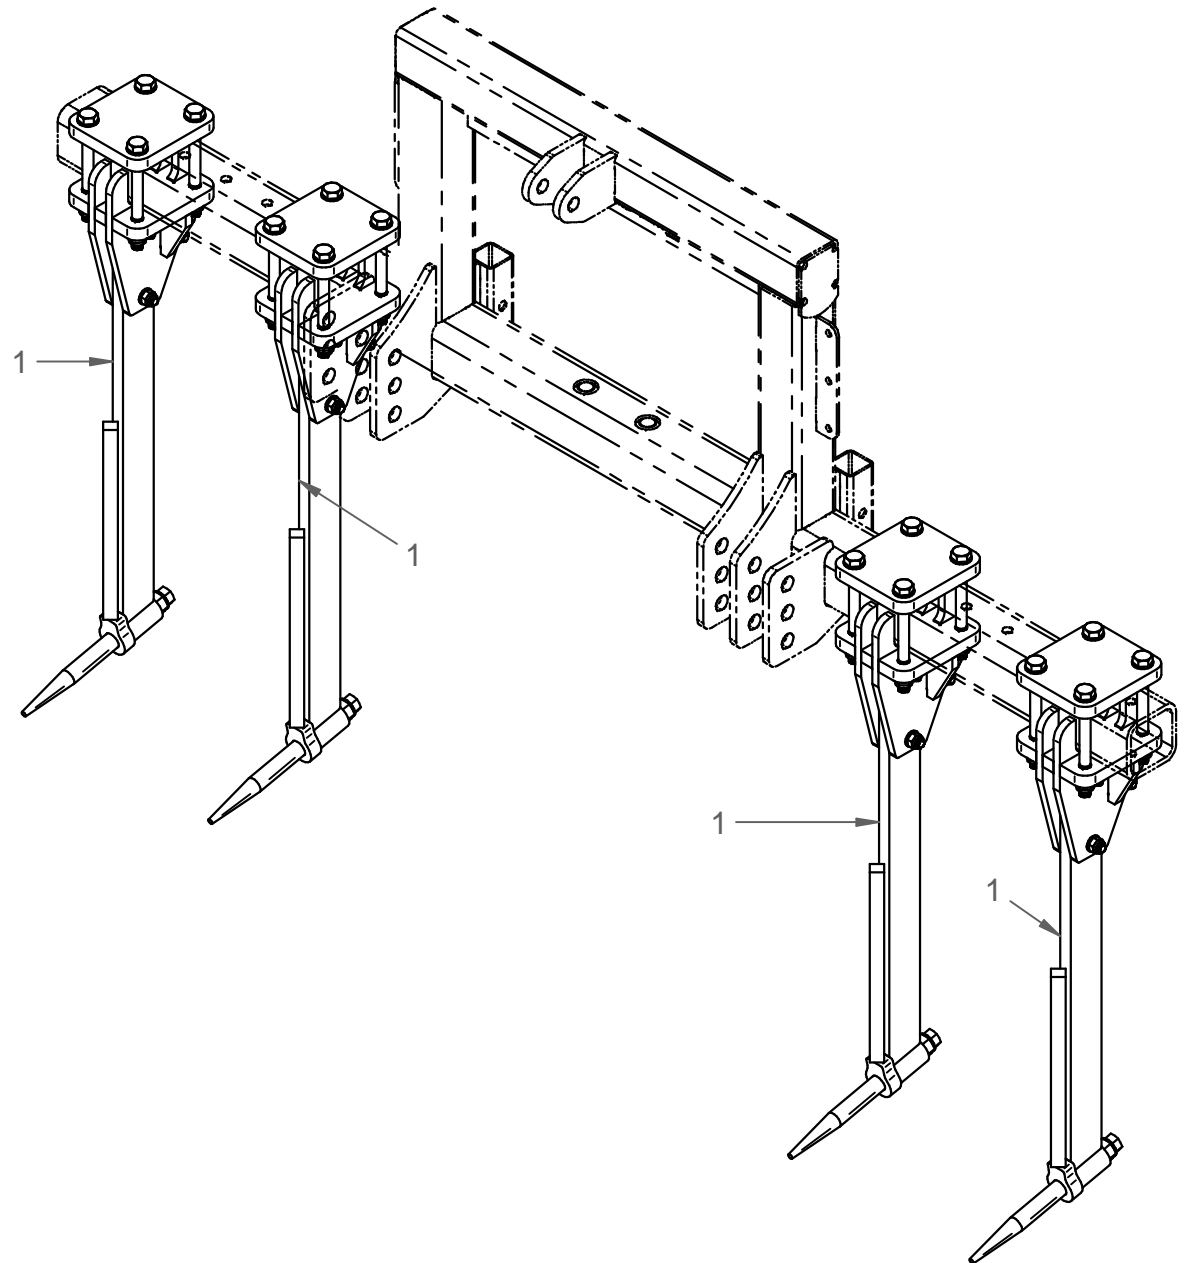

111-0028

	Artikel:	Beschrijving:	#
1	111-0027	Woelpoot samenstelling (PH)	4

~173,321 kg

HEGRO

4 Woelpoten

111-0028