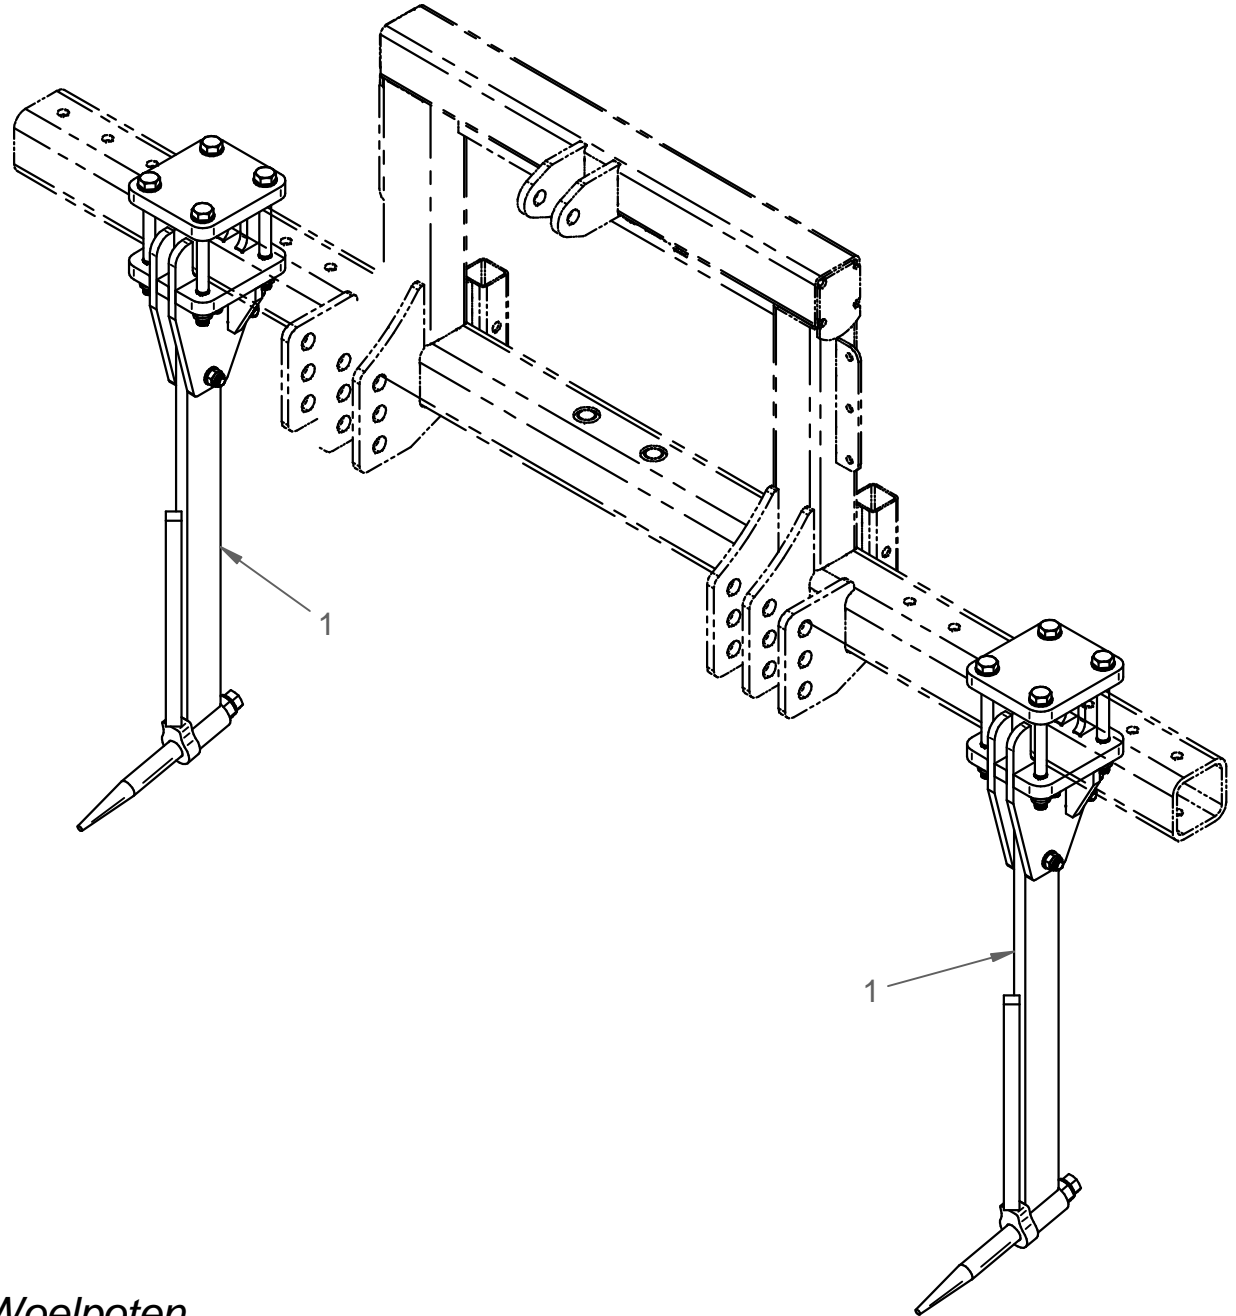

111-0011

	Artikel:	Beschrijving:	#
1	111-0027	Woelpoot samenstelling (PH)	2

~86,660 kg

HEGRO

2 Woelpoten

111-0011