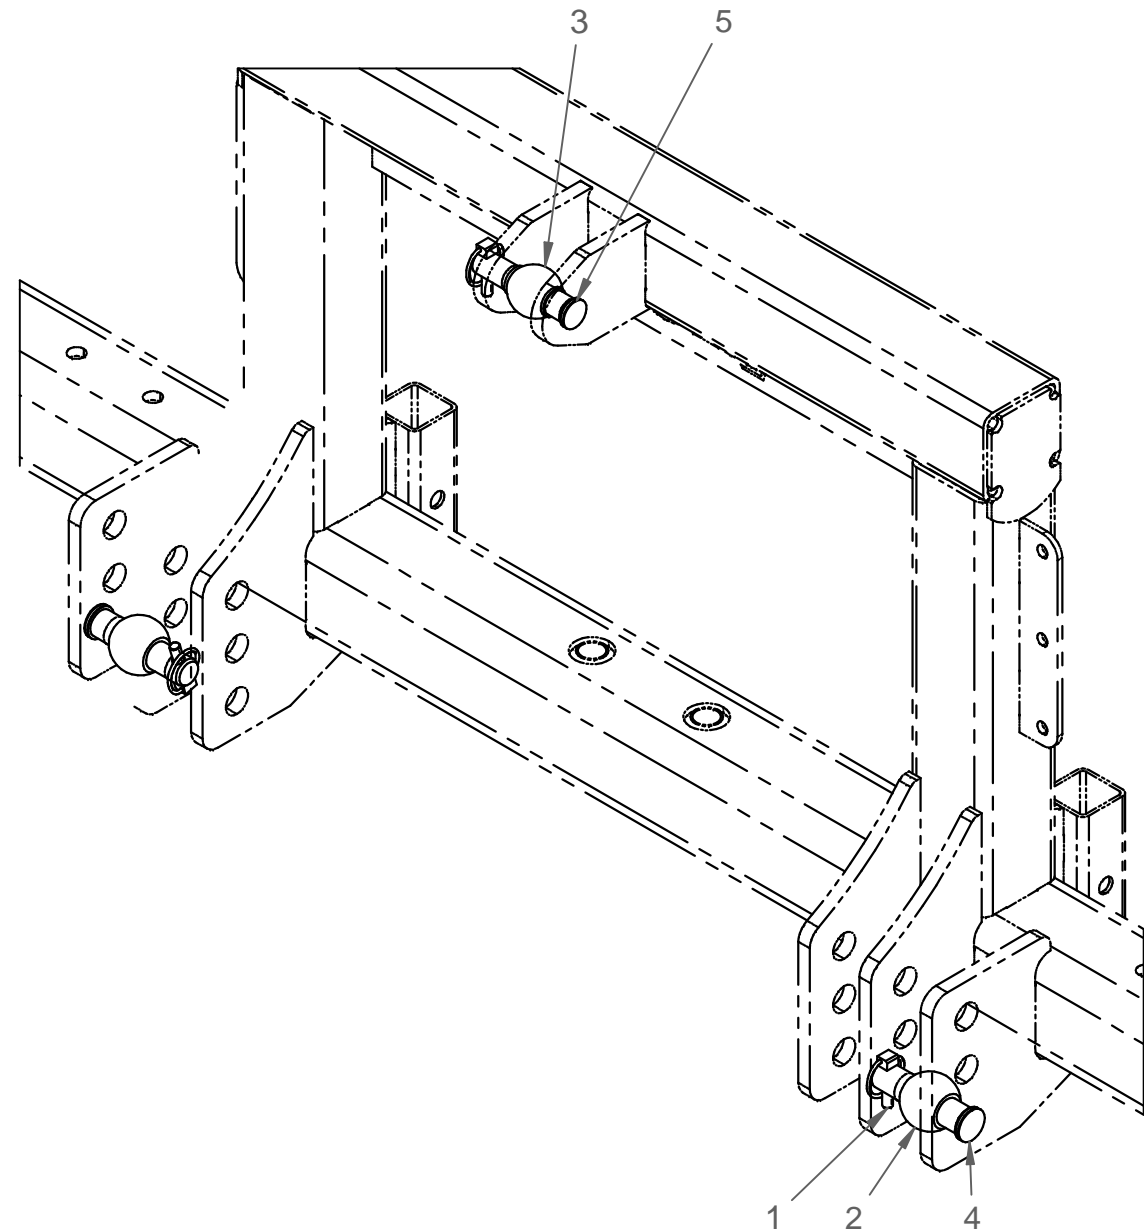

111-0007

	Artikel:	Beschrijving:	#
1	954-0008	Borgpen 10x46	3
2	954-0007	Hefkogel 2	2
3	954-0006	Topstangkogel 2	1
4	954-0002	Werktuigpen 28x105	2
5	954-0001	Topstangpen 25x110	1

~3,079 kg

HEGRO

Categorie 2 hef