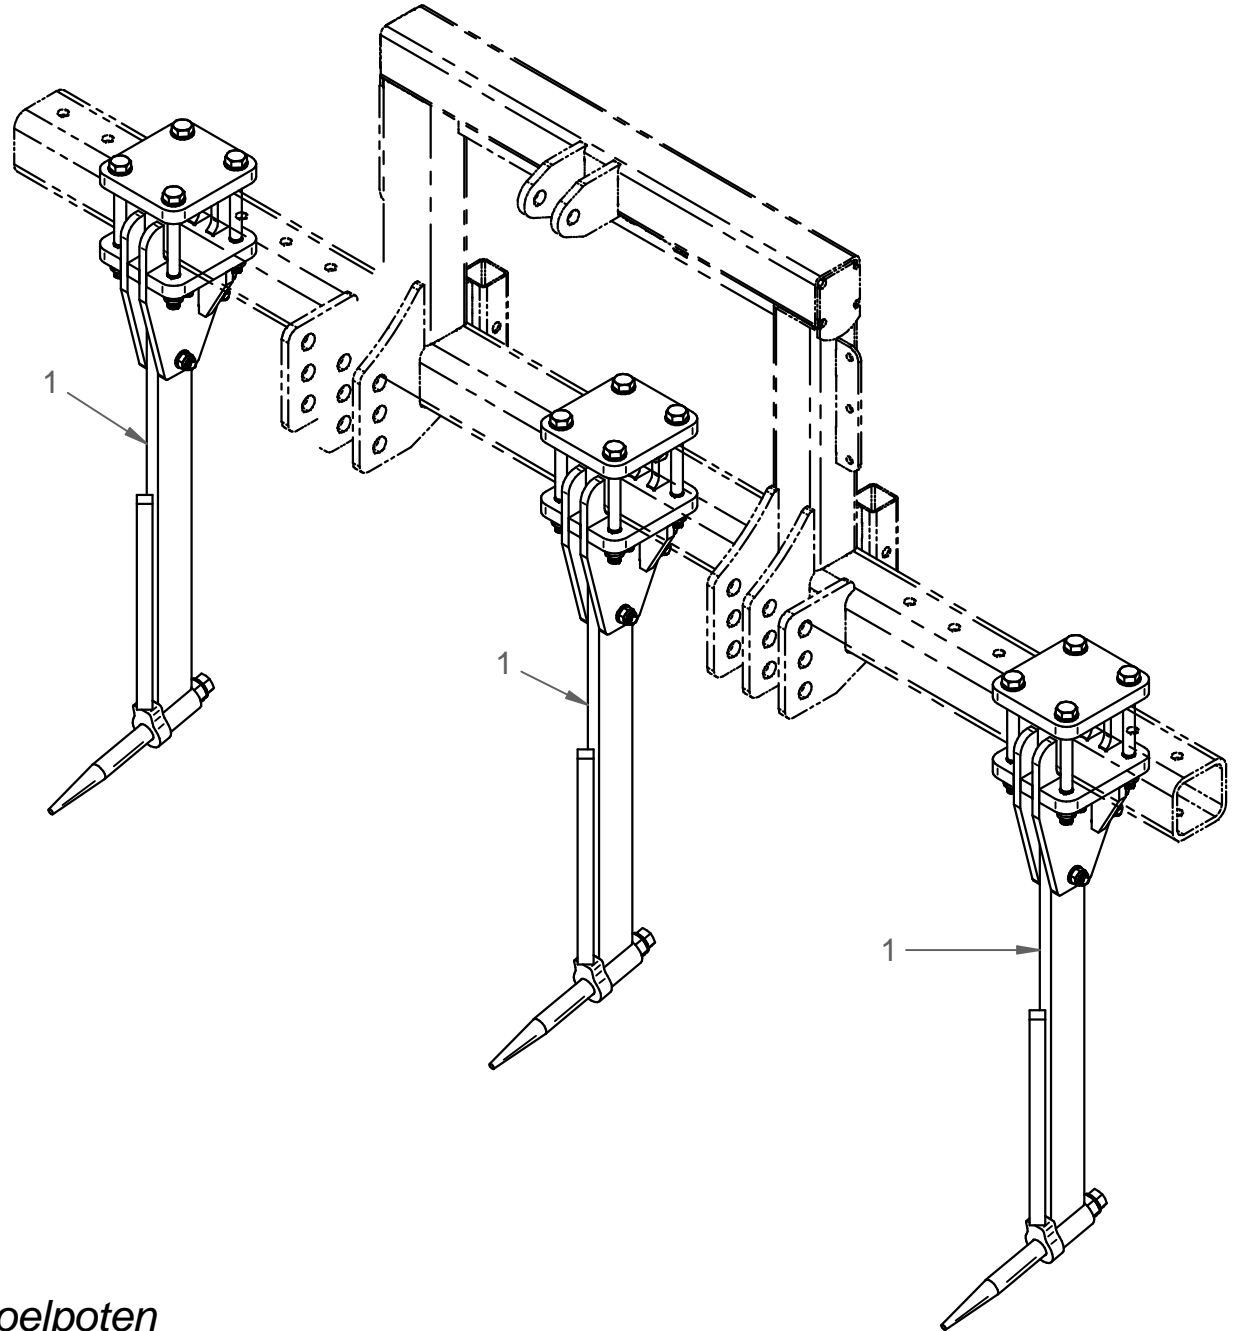

111-0030

	Artikel:	Beschrijving:	#
1	111-0027	Woelpoot samenstelling (PH)	3

~129,991 kg

HEGRO

3 Woelpoten

111-0030