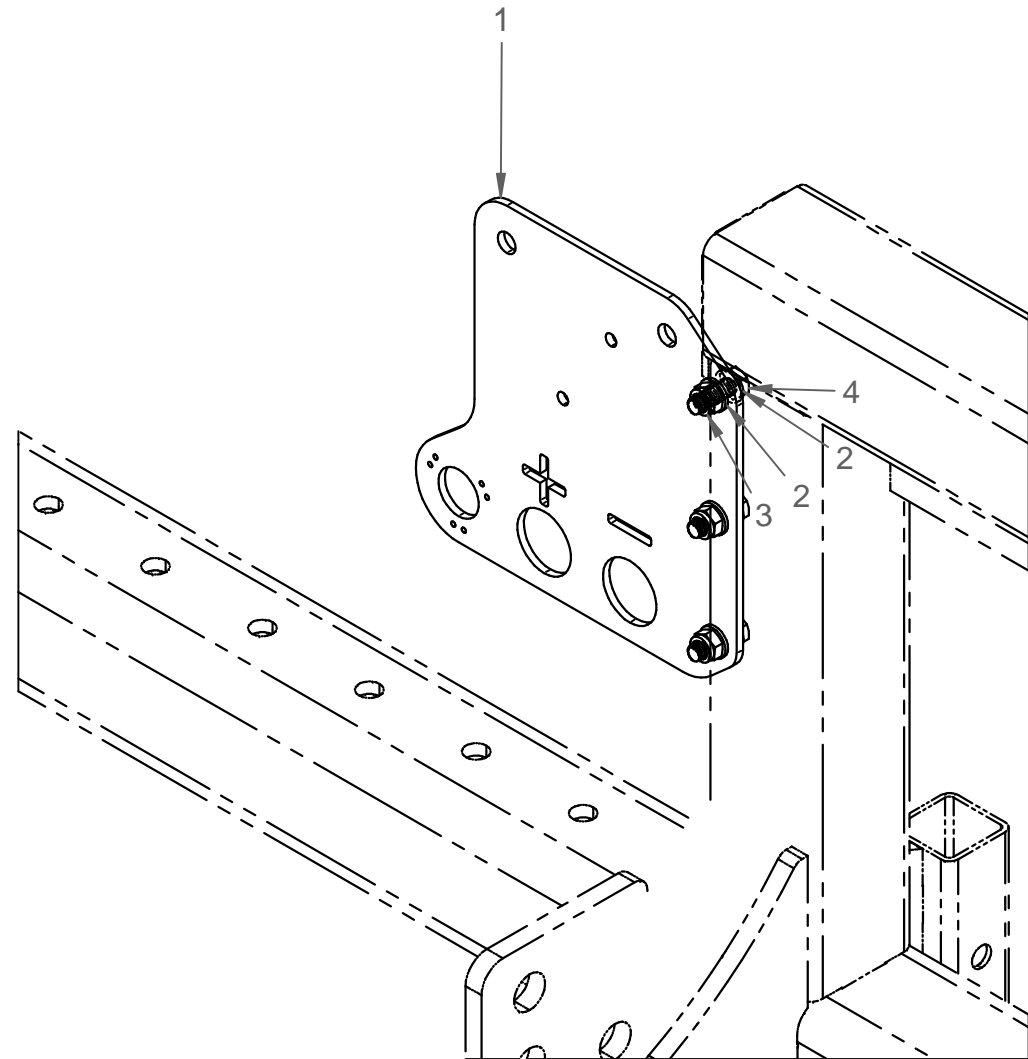

# HEGRO

Trekhaak

111-0015

111-0012

	Artikel:	Beschrijving:	#
1	061-0010	Schotkoppelingen plaat	1
2		DIN125-12	6
3		DIN985-12	3
4		DIN933-12x35	3

~3,386 kg

**HEGRO**

*Schotkoppelingen plaat*