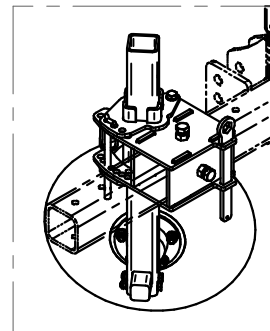

111-0020

	Artikel:	Beschrijving:	#
1	071-0009	Koker padenwisser	2
2	081-0002	Wielaseind 50x200	2
3	111-0019	Hegro eggeschijf 560x6	2
4	111-0021	Poot houder	2
5	111-0022	Scharnierpunt	2
6	061-0039	Sleutel 30	2
7		DIN125-16	28
8		DIN985-16	14
9		DIN933-16x45	14
10		DIN125-12	8
11		DIN985-12	4
12		DIN931-12x100	4
13	954-0003	Topstangpen met ketting 16x125	2
14	954-0012	Werktuigpen 16x250	2
15		DIN933-20x35	4

~108,139 kg

HEGRO

Padenwisser