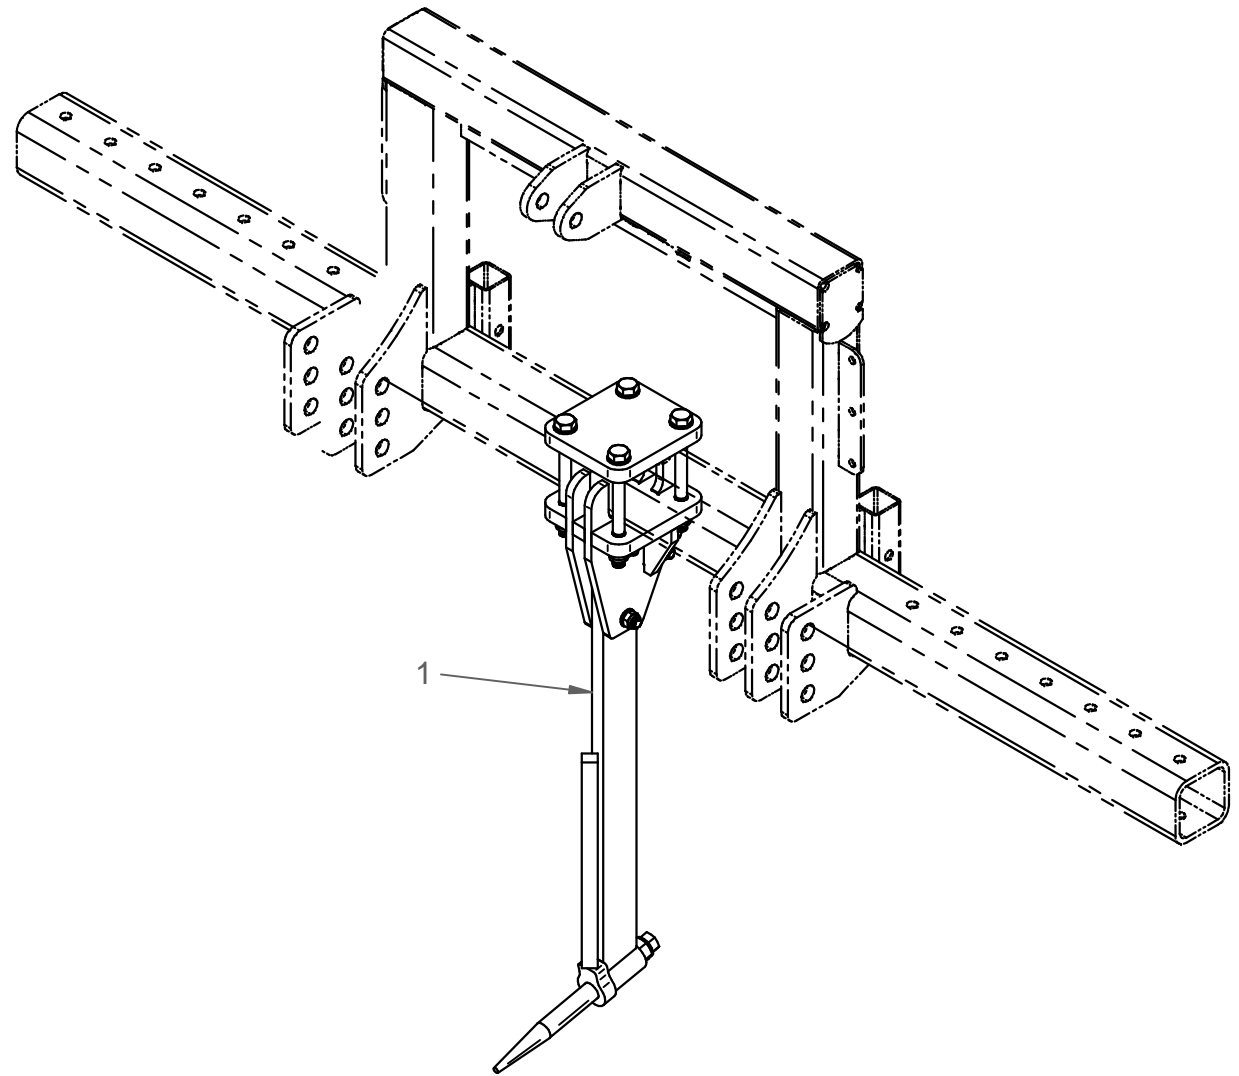

# HEGRO

Basis bok 3,1m

111-0026

111-0031

	Artikel:	Beschrijving:	#
1	111-0027	Woelpoot samenstelling (PH)	1

~43,330 kg

**HEGRO**

1 Woelpoot

111-0031

111-0011

	Artikel:	Beschrijving:	#
1	111-0027	Woelpoot samenstelling (PH)	2

~86,660 kg