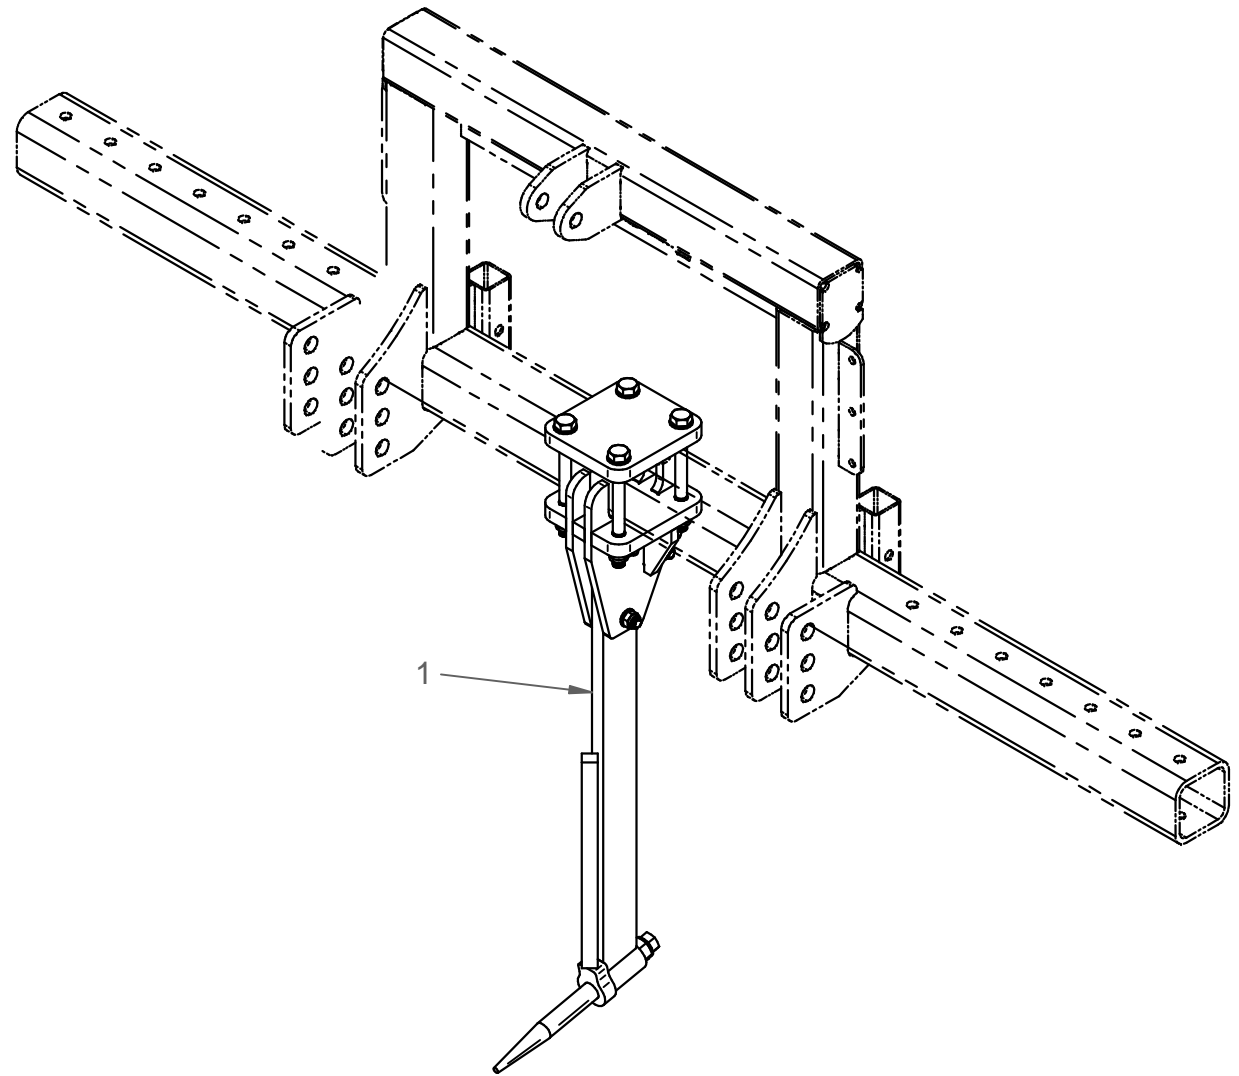

# HEGRO

Basis bok 3,1m

111-0026

111-0031

|   | Artikel: | Beschrijving:               | # |
|---|----------|-----------------------------|---|
| 1 | 111-0027 | Woelpoot samenstelling (PH) | 1 |

~43,330 kg

**HEGRO**