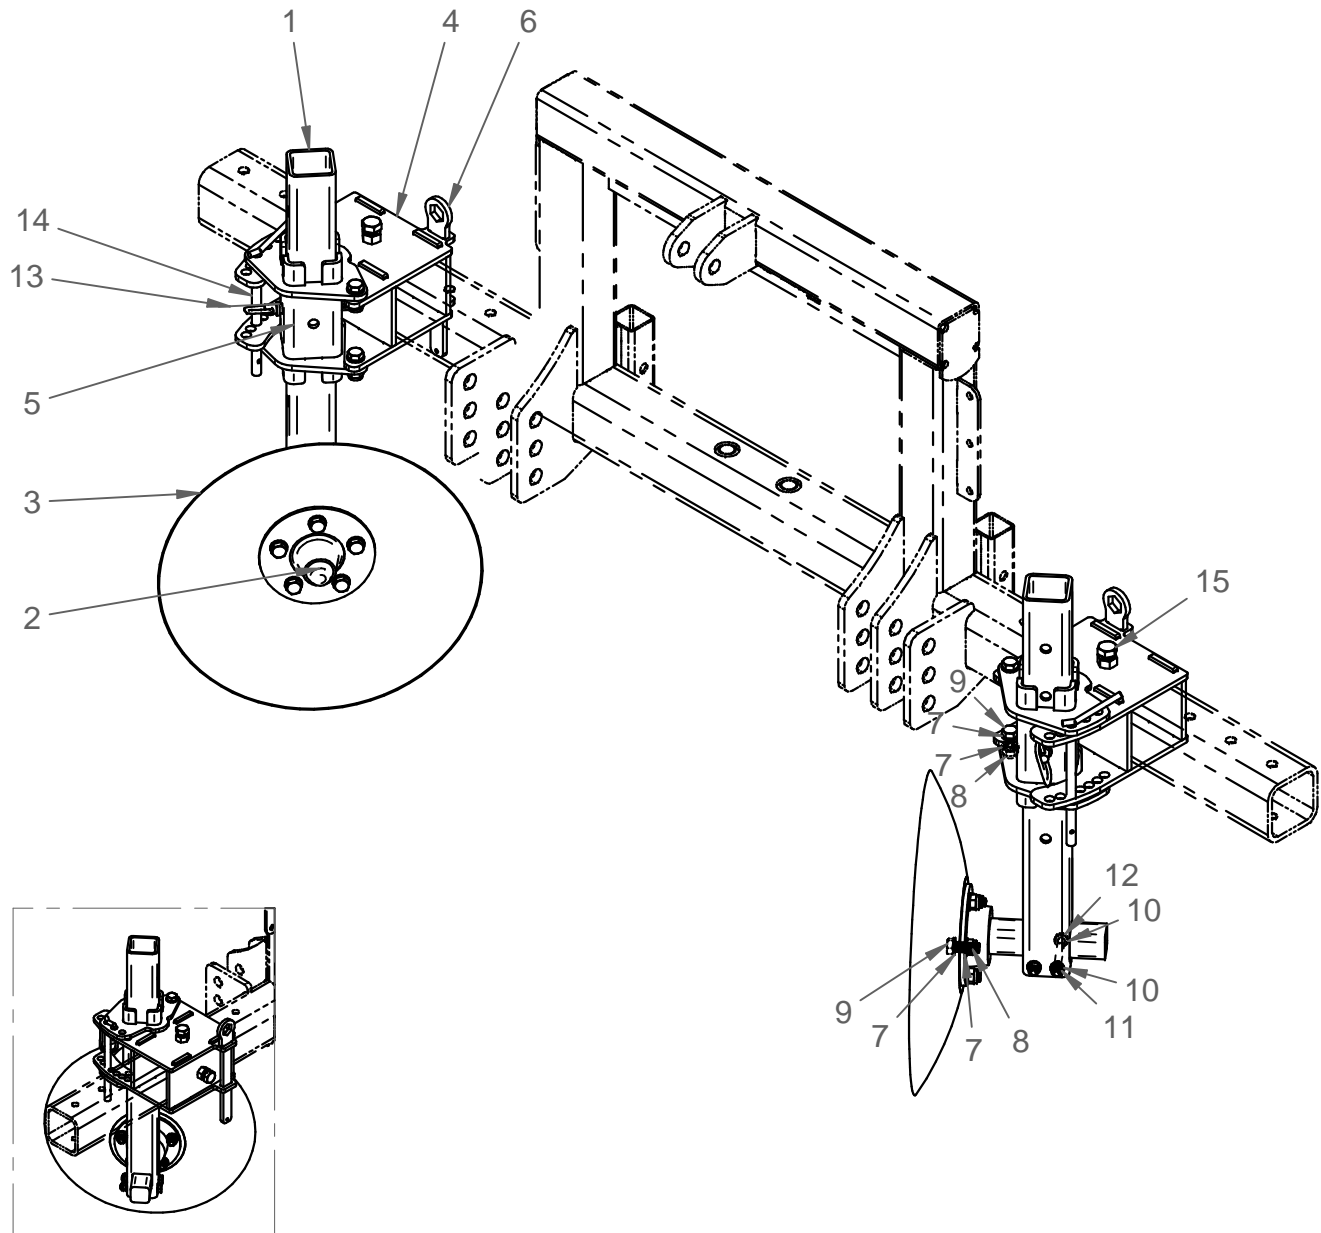

111-0020

	Artikel:	Beschrijving:	#
1	071-0009	Koker padenwisser	2
2	081-0002	Wielaseind 50x200	2
3	111-0019	Hegro eggeschijf 560x6	2
4	111-0021	Poot houder	2
5	111-0022	Scharnierpunt	2
6	061-0039	Sleutel 30	2
7		DIN125-16	28
8		DIN985-16	14
9		DIN933-16x45	14
10		DIN125-12	8
11		DIN985-12	4
12		DIN931-12x100	4
13	954-0003	Topstangpen met ketting 16x125	2
14	954-0012	Werktuigpen 16x250	2
15		DIN933-20x35	4

~108,139 kg

HEGRO

Padenwisser