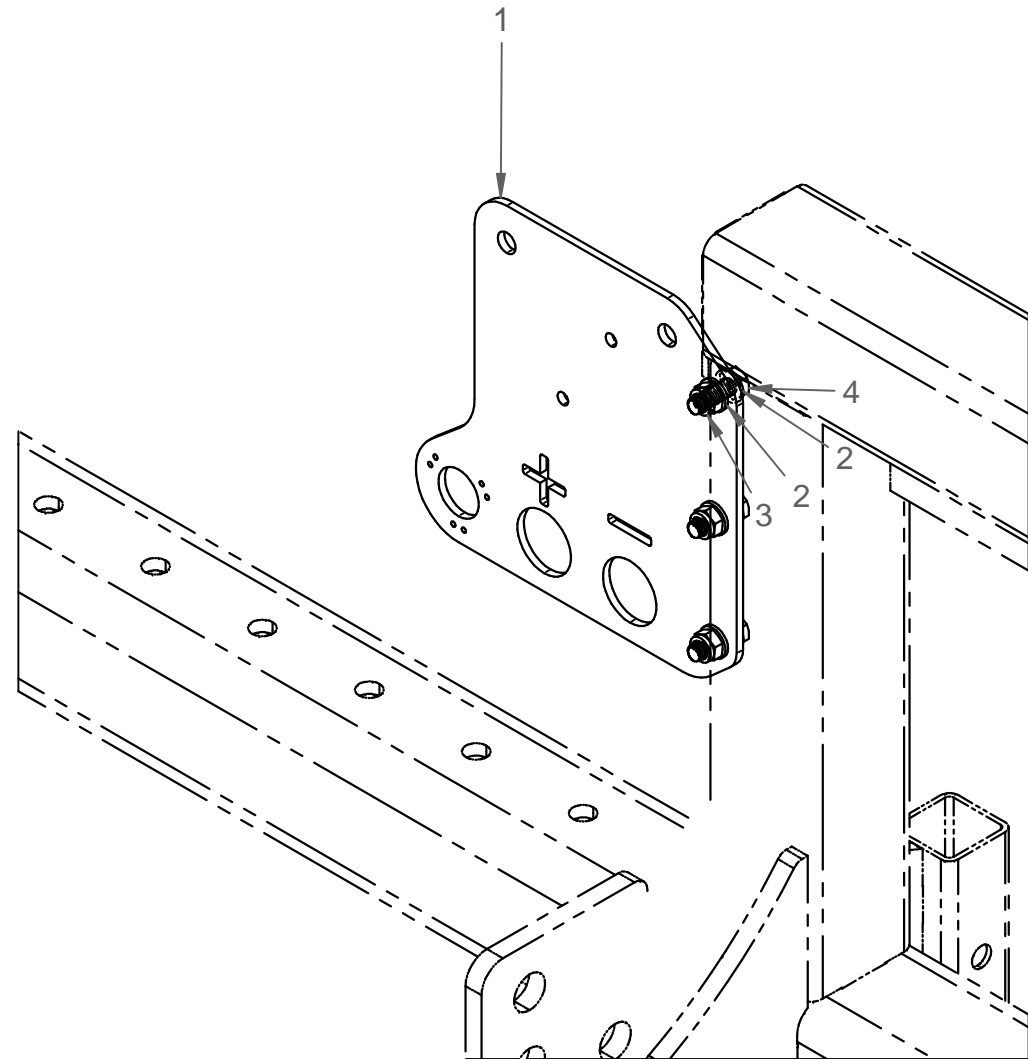

~3,386 kg

**HEGRO**

*Schotkoppelingen plaat*