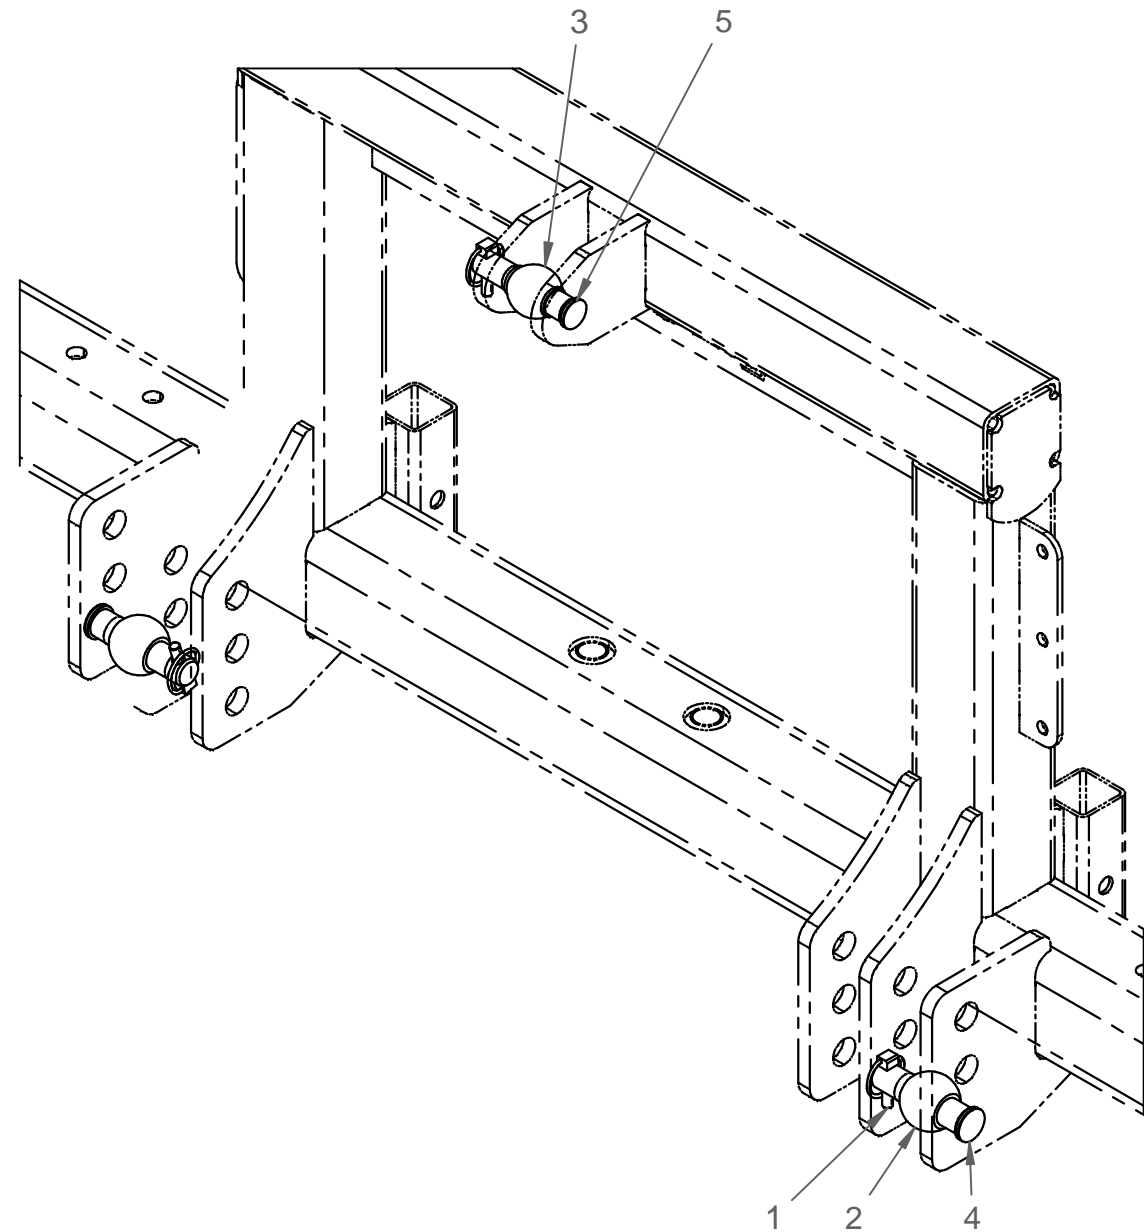

111-0007

	Artikel:	Beschrijving:	#
1	954-0008	Borgpen 10x46	3
2	954-0007	Hefkogel 2	2
3	954-0006	Topstangkogel 2	1
4	954-0002	Werktuigpen 28x105	2
5	954-0001	Topstangpen 25x110	1

~3,079 kg

HEGRO

Categorie 2 hef